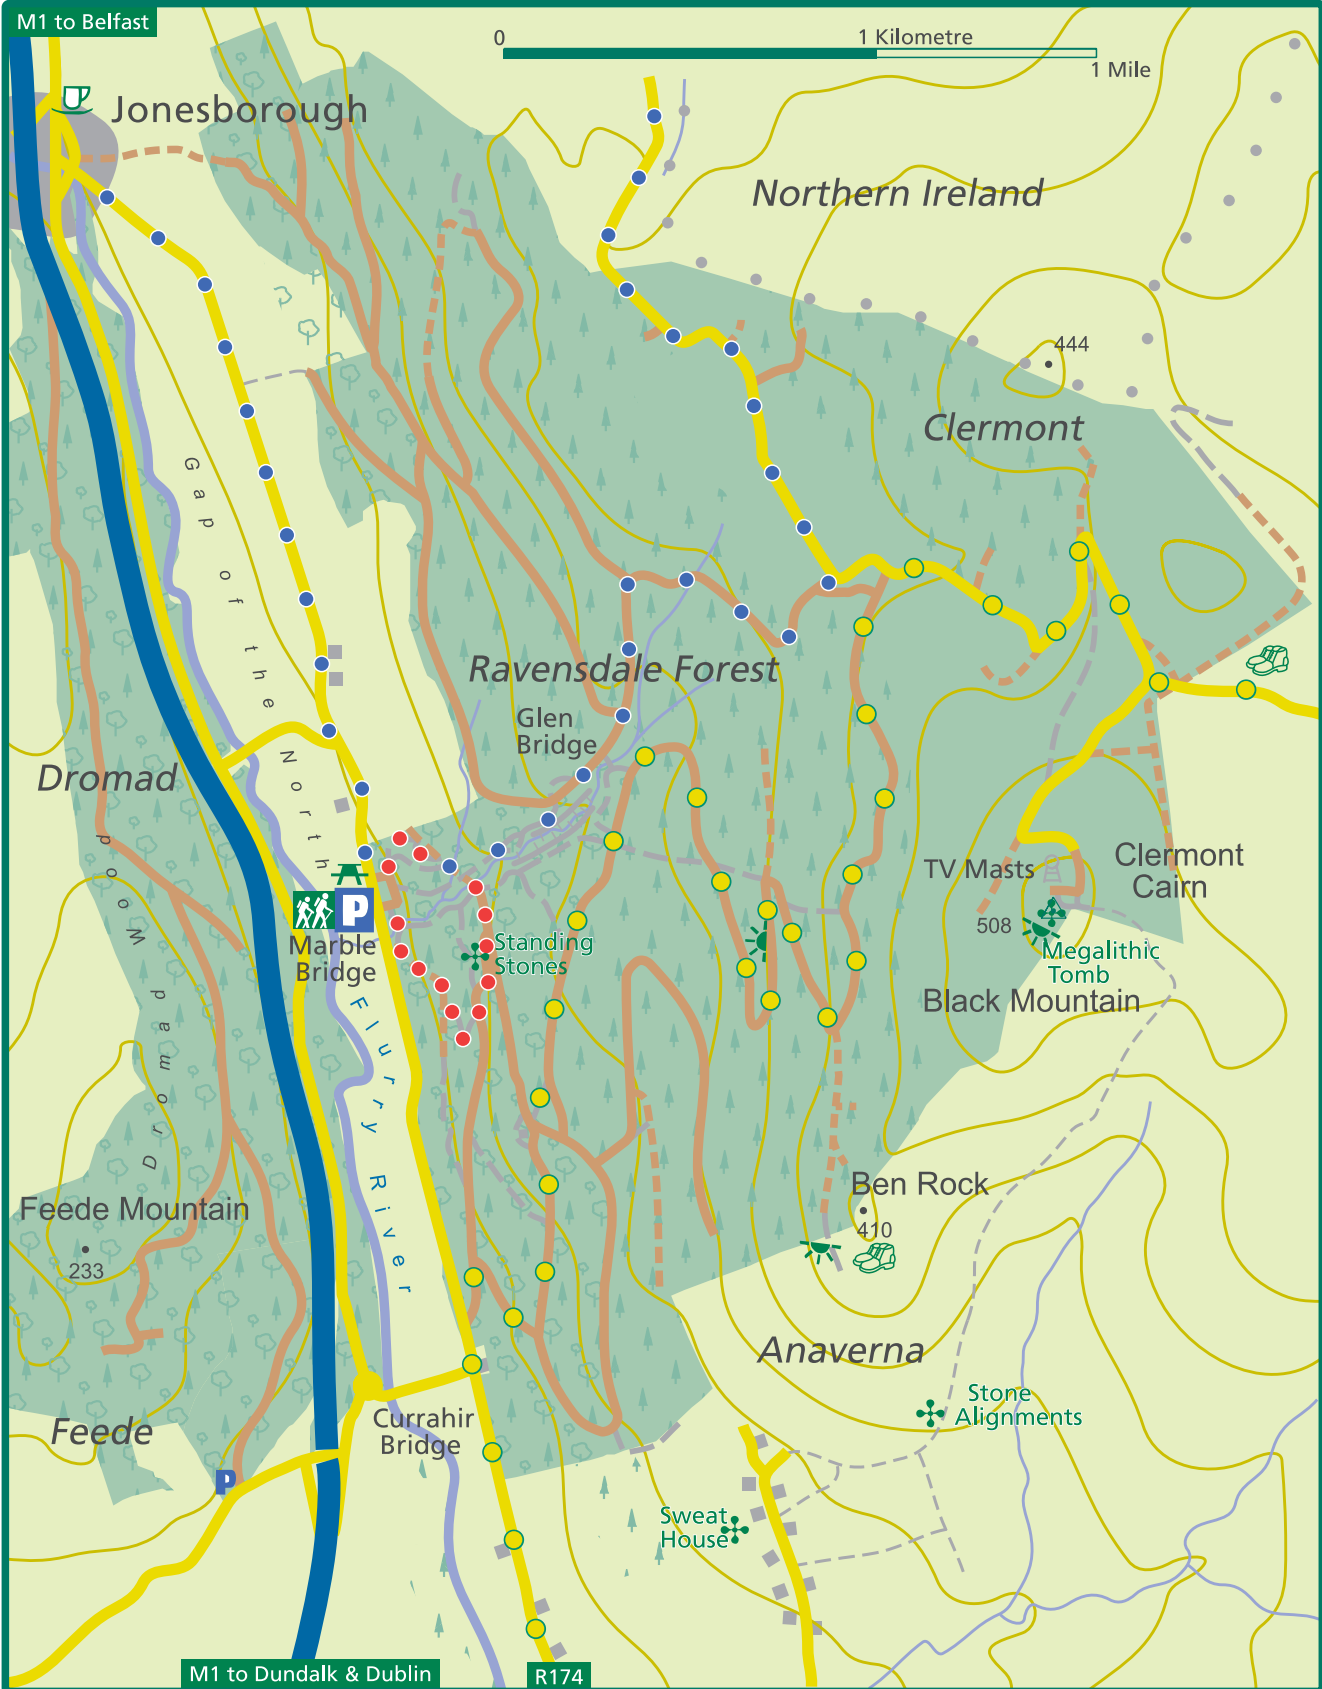

Gleann na bhFiach ~ Ravensdale

- Príomhbhóthar / Main Road
- Mionbhóthar / Minor Road
- Bóthar Foraoise / Forest Road
- Raon Foraoise / Forest Track
- Cosán / Path
- Ionad Amhairc / Viewpoint
- Carrchlós / Car Park
- Tús/ Trailhead
- Láthair Oidhreachta / Heritage Site
- Bia agus Deochanna / Refreshments

- Réadmhaoine Coillte
Coillte Managed Properties
- Ravensdale Loop : 1.3 Kms
- Táin Way
- Ring of Gullion Way

Níor chóir go léirmhíneodh an léiriúchán ar an léarscáil de na bóithre, raonta agus cosáin taobh amuigh de réadmhaoine Coillte mar go bhfuil ceart slí tugtha. The representation on the map of roads, tracks and paths outside Coillte property should not be interpreted as conferring a right of way.