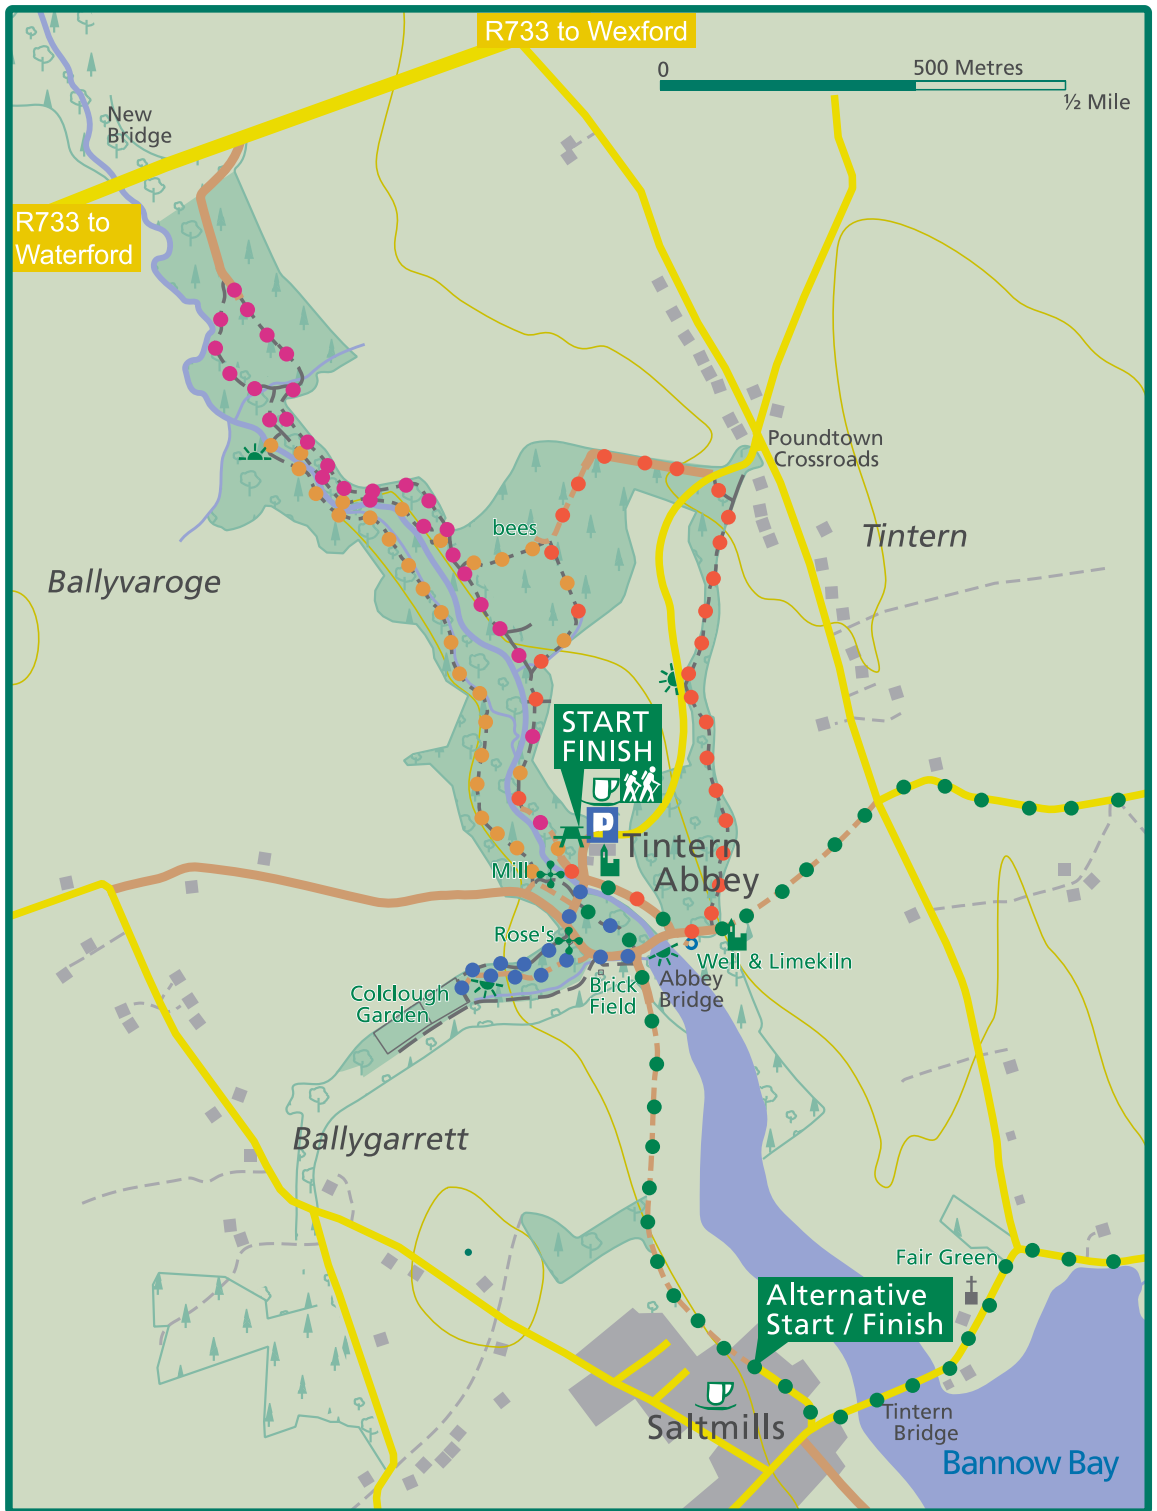

# Mainistir Thinteirn ~ Tintern Abbey

- |  |                               |  |                                     |  |                      |
|--|-------------------------------|--|-------------------------------------|--|----------------------|
|  | Príomhbhóthar / Main Road     |  | Carrchlós / Car Park                |  | Réadmhaoinne Coillte |
|  | Mionbhóthar / Minor Road      |  | Tús/ Trailhead                      |  | Coillte Properties   |
|  | Bóthar Foraoise / Forest Road |  | Láthair Oidhreachta / Heritage Site |  |                      |
|  | Raon Foraoise / Forest Track  |  | Láthair Phicnicí / Picnic Area      |  |                      |
|  | Cosán / Path                  |  | Bia agus Deochanna / Refreshments   |  |                      |
|  | Ionad Amhairc / Viewpoint     |  |                                     |  |                      |
- 
- |  |                              |  |                         |
|--|------------------------------|--|-------------------------|
|  | <b>Gardeners Trail</b>       |  | <b>Millrace Trail</b>   |
|  | <b>Tintern Demesne Trail</b> |  | <b>Foxboro Trail</b>    |
|  |                              |  | <b>Bannow Bay Trail</b> |

Níor chóir go léiríneadh an léiriúchán ar an léarscáil de na bóithre, ronta agus cosáin taobh amuigh de réadmhaoin Coillte mar go bhfuil ceart slí tugtha. The representation on the map of roads, tracks and paths outside Coillte property should not be interpreted as conferring a right of way.