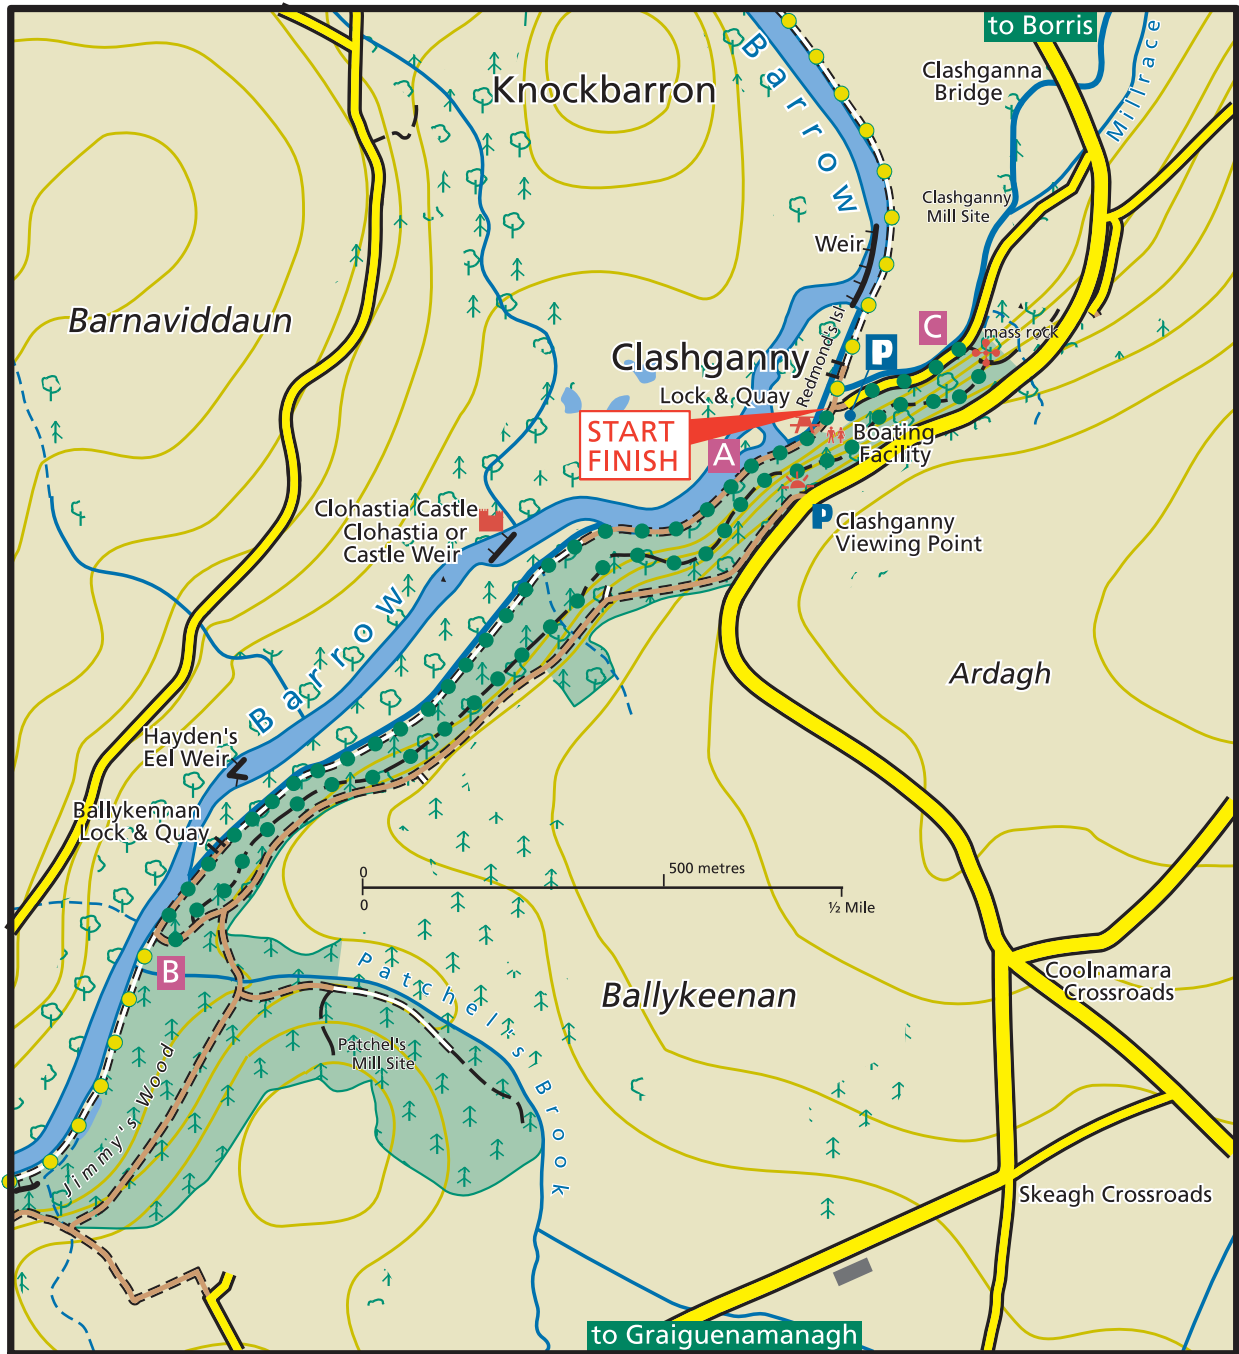

# Clais Ghainimh - Clashganny

-  Príomhbhóthar / Main Road
-  Mionbhóthar / Minor Road
-  Bóthar Foraoise / Forest Road
-  Raon / Forest Track
-  Cosán / Path
-  Ionad Amhairc / Viewpoint
-  Réadmhaoine Coillte / Coillte Properties
-  Foraois Crann Buaircínigh  
Conifer Forest
-  Foraois Crann leathanduilleacha  
Broadleaf Forest

-  Carrchlós / Car Park
-  Ball páirceála / Parking Spot
-  Láthair Phicnicí / Picnic Area
-  Láthair Oidhreachta / Heritage Site

-  Barrow & South Leinster Way
-  Clashganny Lock Loop

Níor chóir go léirmhíneodh an léiriúchán ar an léarscáil de na bóithre, raonta agus cosáin taobh amuigh de réadmhaoin Coillte mar go bhfuil ceart slí tugtha. The representation on the map of roads, tracks and paths outside Coillte property should not be interpreted as conferring a right of way.