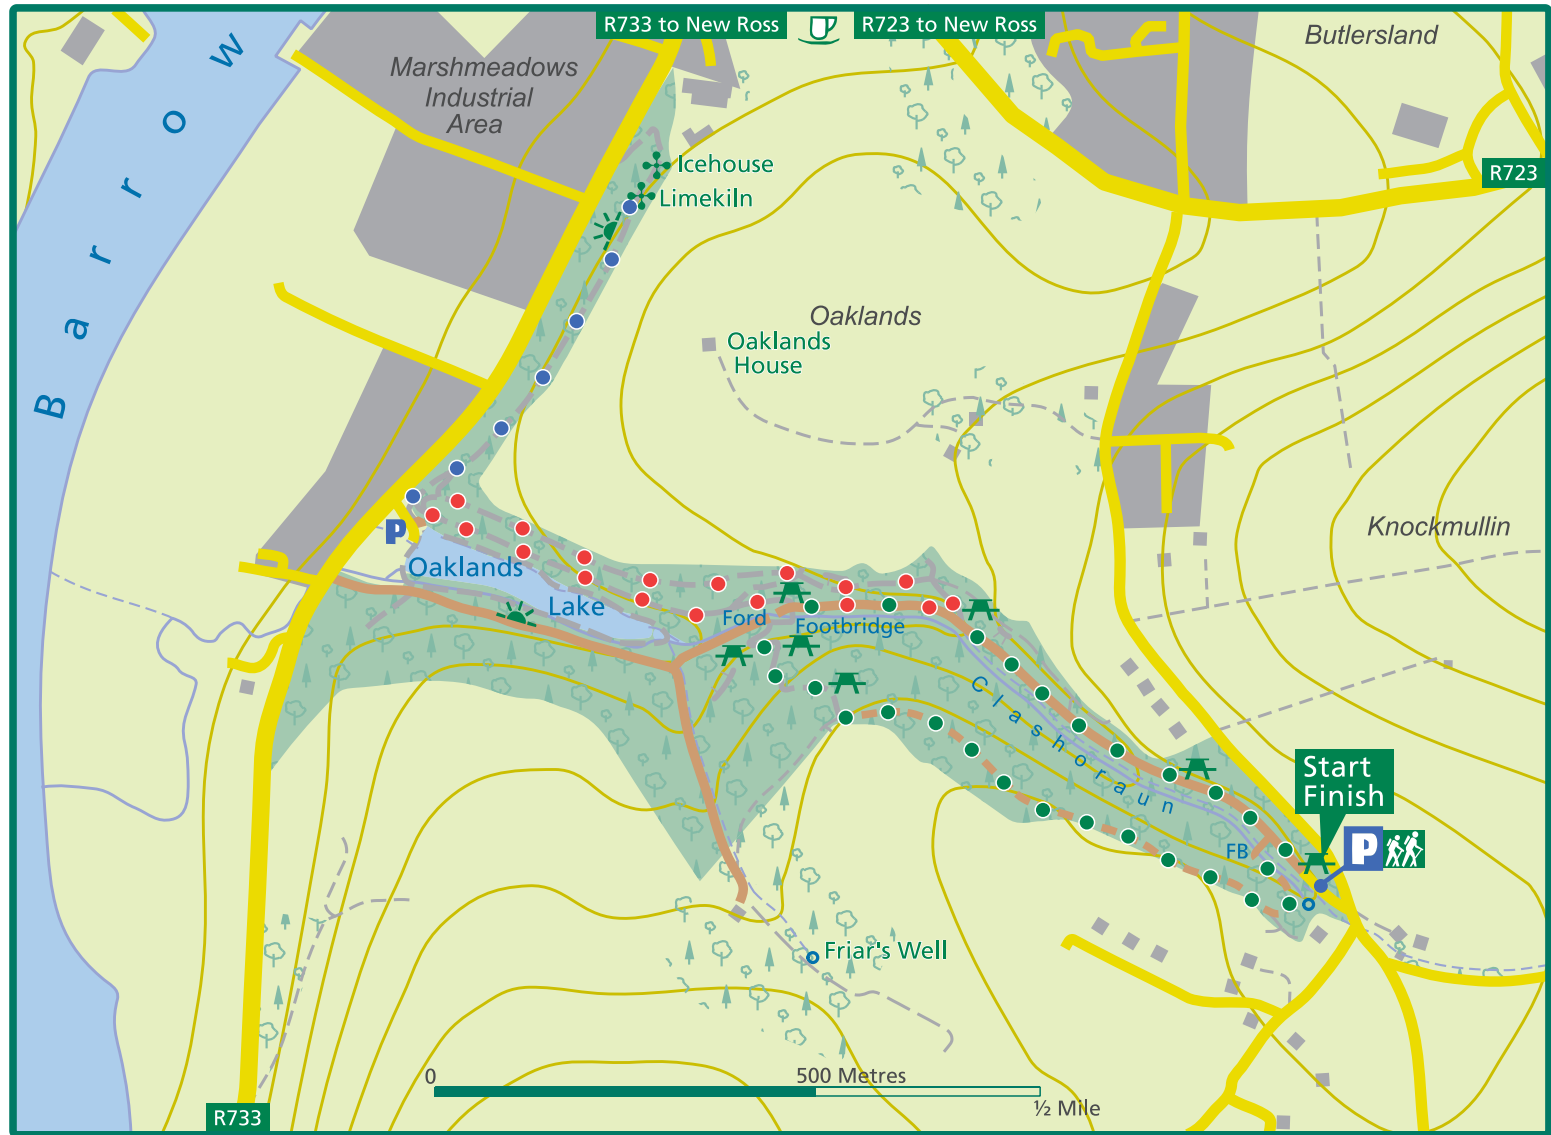

Na Feá ~ Oaklands / Kelly's Wood

-  Príomhbhóthar / Main Road
-  Mionbhóthar / Minor Road
-  Bóthar Foraoise / Forest Road
-  Raon Foraoise / Forest Track
-  Cosán / Path
-  Ionad Amhairc / Viewpoint

 Réadmhaoine Coillte
Coillte Managed Properties

-  Blue Trail : 1.2 Km
-  Red Trail : 1.5 Km
-  Green Trail: 2.0 Km

-  Carrchlós / Car Park
-  Tús/ Trailhead
-  Láthair Oidhreachta / Heritage Site
- Bia agus Deochanna / Refreshments

Níor chóir go léirmhíneodh an léiriúchán ar an léarscáil de na bóithre, raonta agus cosáin taobh amuigh de réadmhaoin Coillte mar go bhfuil ceart slí tugtha. The representation on the map of roads, tracks and paths outside Coillte property should not be interpreted as conferring a right of way.