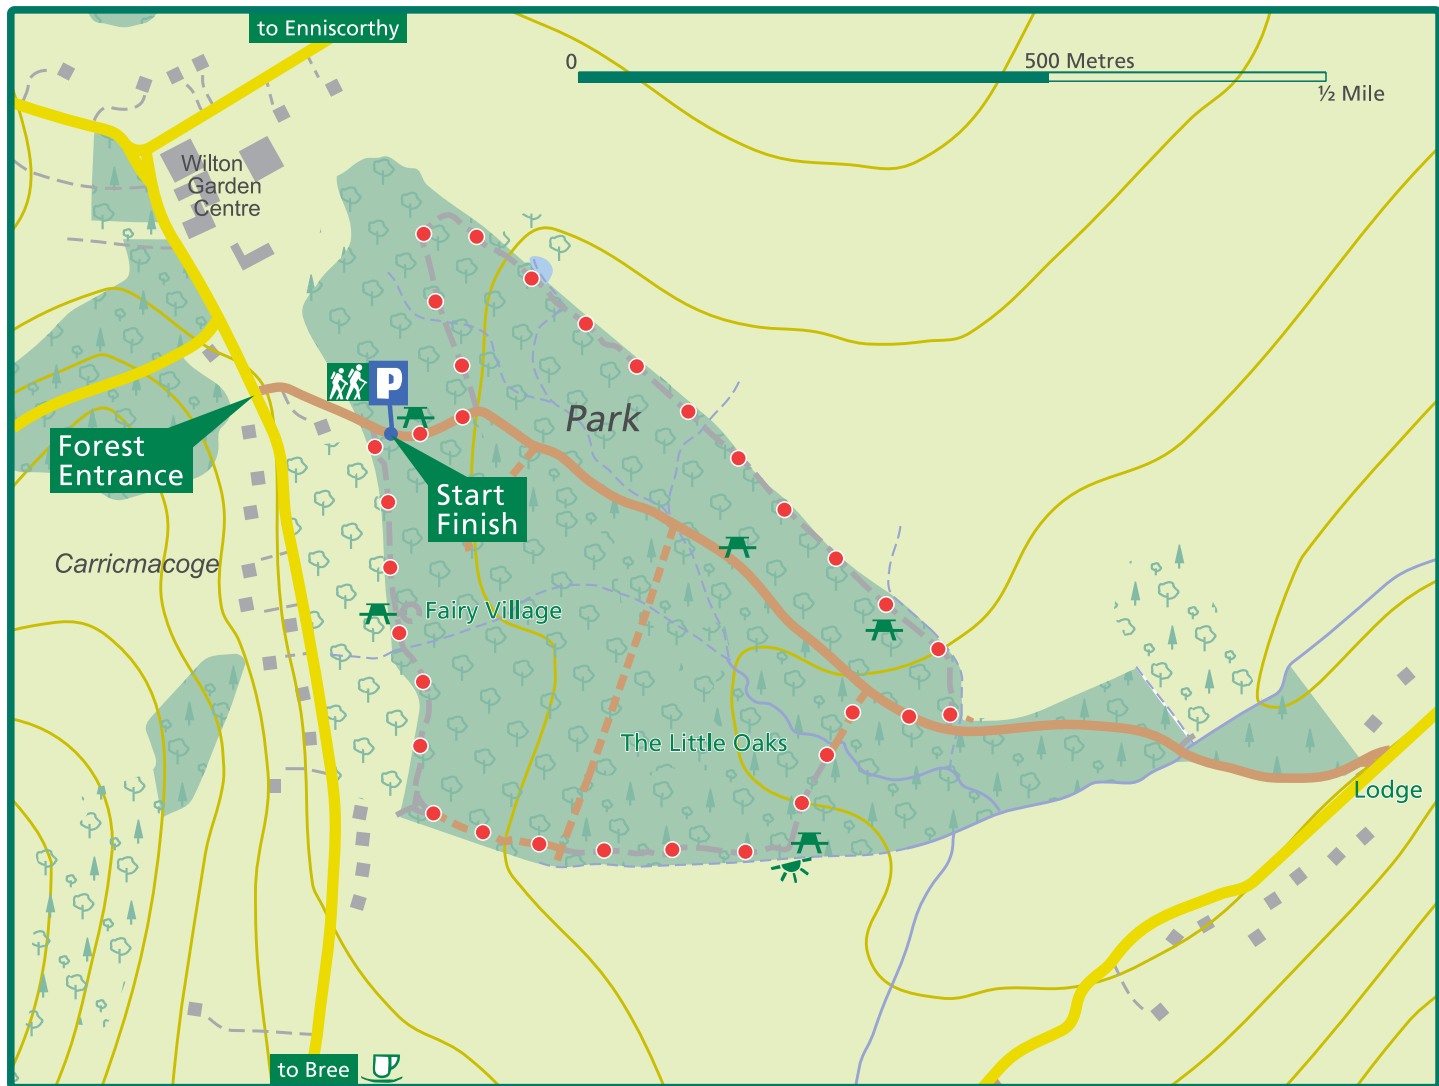

# Páirc ~ Park

-  Príomhbhóthar / Main Road
-  Mionbhóthar / Minor Road
-  Bóthar Foraoise / Forest Road
-  Raon Foraoise / Forest Track
-  Cosán / Path

 Ionad Amhairc / Viewpoint

 Carrchlós / Car Park

 Tús/ Trailhead

 Láthair Oidhreachta / Heritage Site

 Bia agus Deochanna / Refreshments

Réadmhaoine Coillte  
Coillte Managed Properties

**ParkTrail : 2.2 Km**

Níor chóir go léirmhíneodh an léiriúchán ar an léarscáil de na bóithre, raonta agus cosáin taobh amuigh de réadmhaoine Coillte mar go bhfuil ceart sli tugtha. The representation on the map of roads, tracks and paths outside Coillte property should not be interpreted as conferring a right of way.