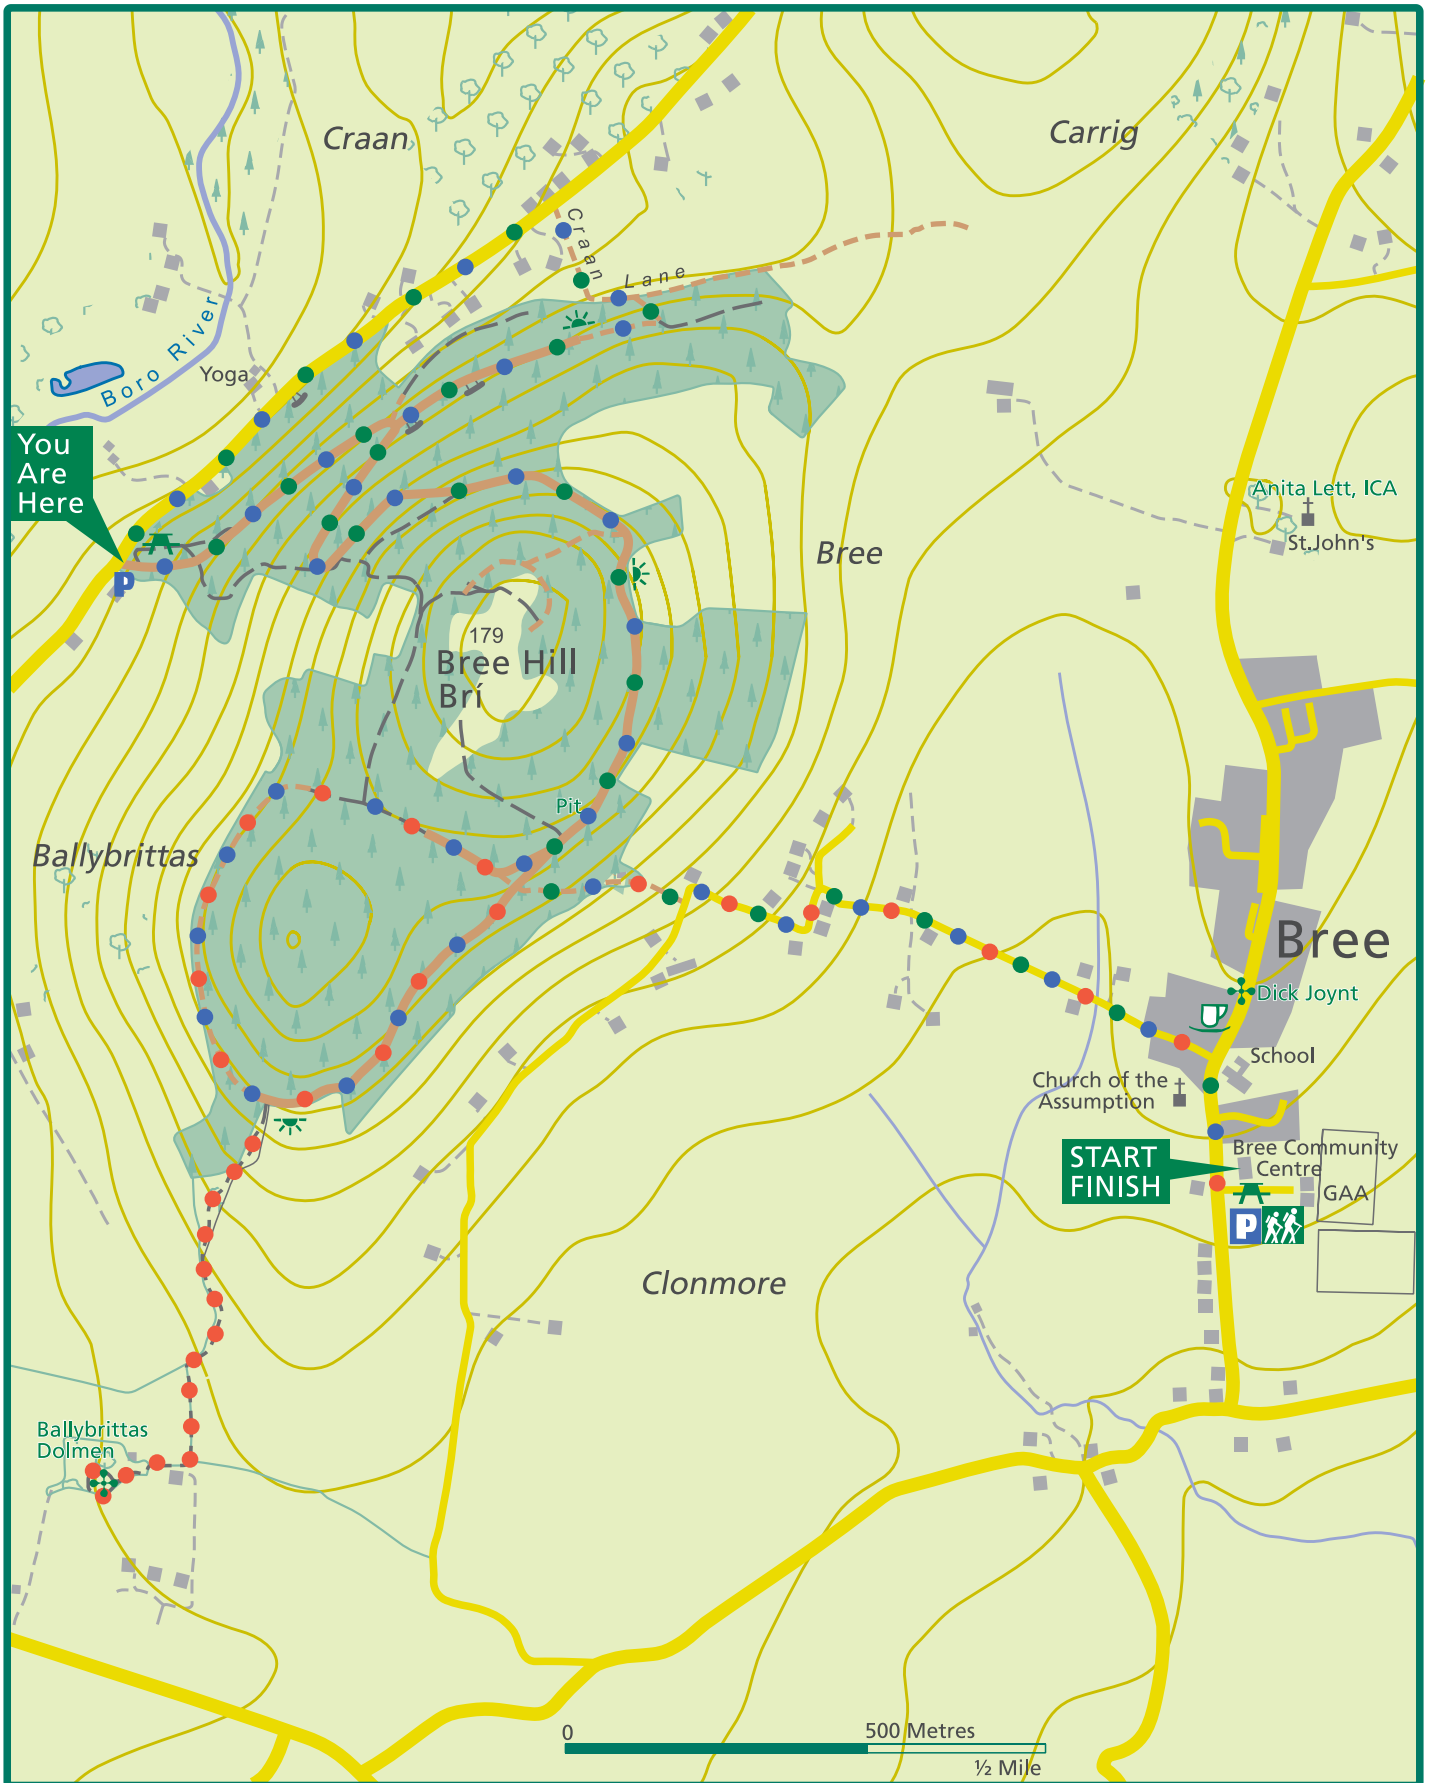

# Brí ~ Bree Hill

-  Príomhbhóthar / Main Road
-  Mionbhóthar / Minor Road
-  Bóthar Foraoise / Forest Road
-  Raon Foraoise / Forest Track
-  Cosán / Path
-  Ionad Amhairc / Viewpoint

-  Carrchlós / Car Park
-  Tús/ Trailhead
-  Láthair Oidhreacht / Heritage Site
-  Láthair Phicnicí / Picnic Area
-  Bia agus Deochanna / Refreshments

-  Réadmhaoine Coillte  
Coillte Properties
-  Ballybrittas Dolmen Trail
-  Beech Trail
-  Wilton Trail

Níor chóir go léirmhíneodh an léiriúchán ar an léarscáil de na bóithre, raonta agus cosáin taobh amuigh de réadmhaoine Coillte mar go bhfuil ceart slí tugtha.

The representation on the map of roads, tracks and paths outside Coillte property should not be interpreted as conferring a right of way.