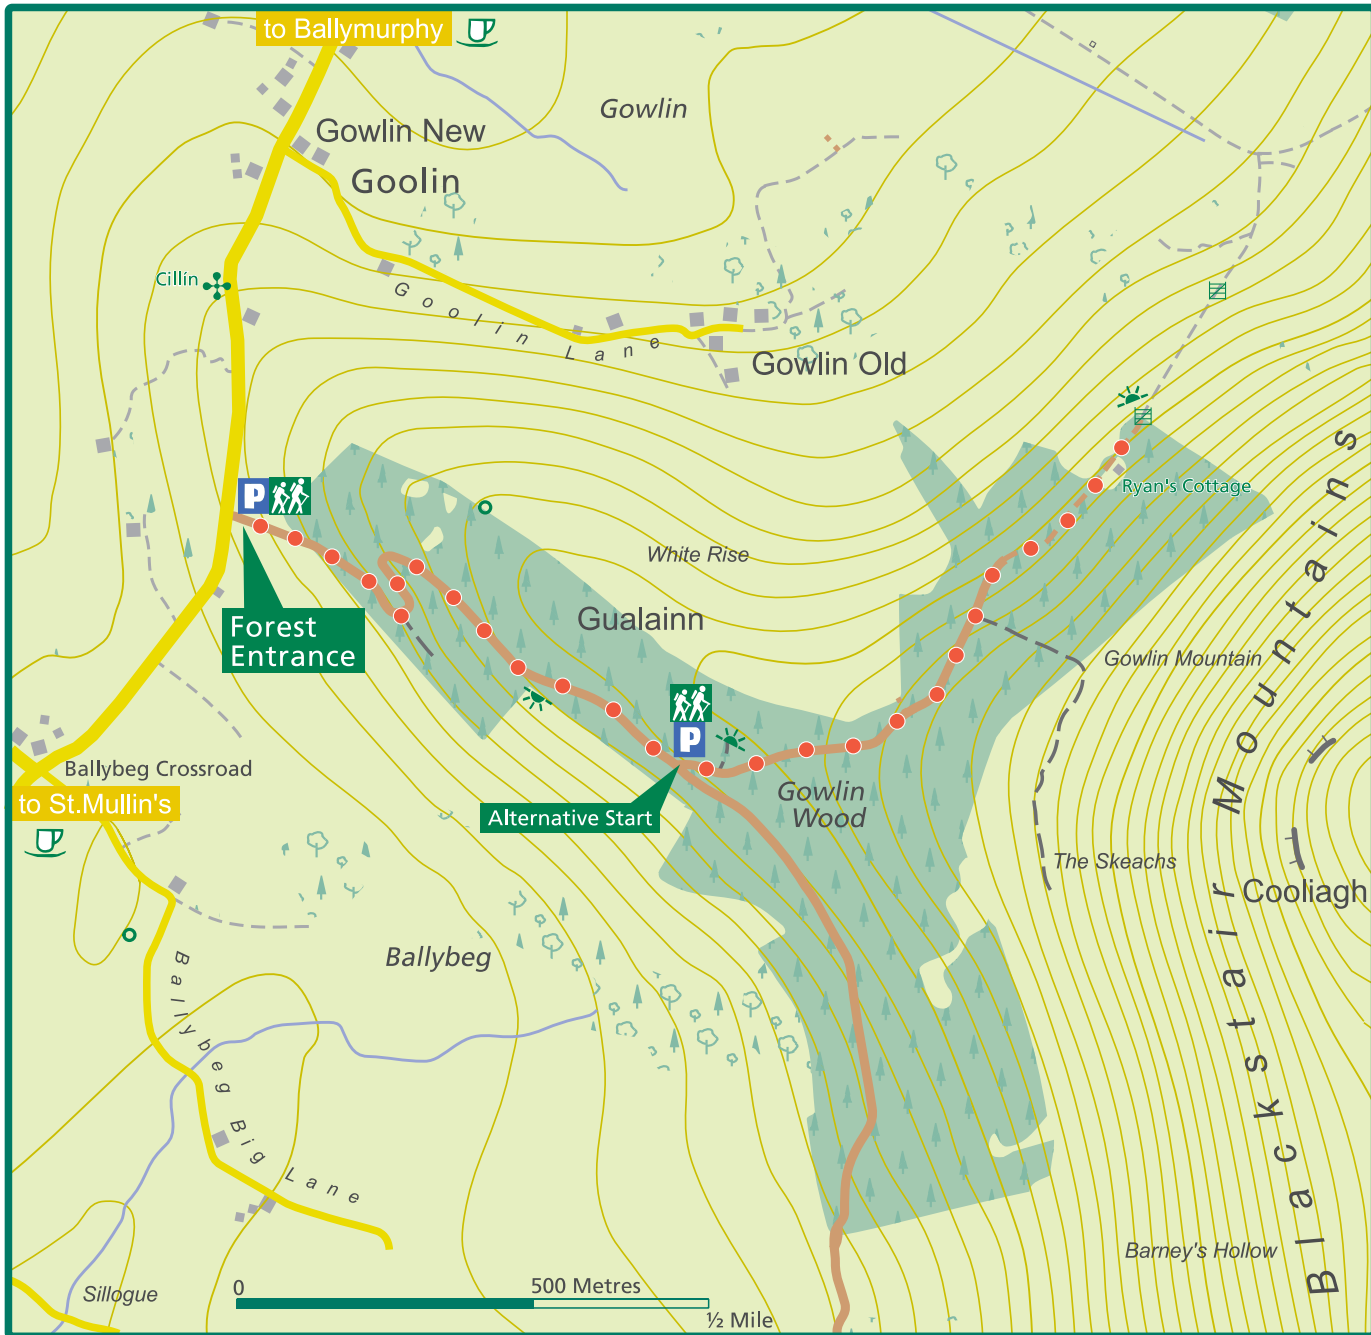

# Gualainn ~ Gowlin

- Príomhbhóthar / Main Road
- Mionbhóthar / Minor Road
- Bóthar Foraoise / Forest Road
- Raon Foraoise / Forest Track
- Cosán / Path
- Ionad Amhairc / Viewpoint

- Carrchlós / Car Park
- Tús/ Trailhead
- Láthair Oidhreacht / Heritage Site
- Láthair Phicnicí / Picnic Area
- Bia agus Deochanna / Refreshments

- Réadmhaoinne Coillte
- Coillte Properties

Gowlin Trail : 4.2 / 2.0 km

Níor chóir go léiríneadh an léiriúchán ar an léarscáil de na bóithre, raonta agus cosáin taobh amuigh de réadmhaoin Coillte mar go bhfuil ceart slí tugtha.

The representation on the map of roads, tracks and paths outside Coillte property should not be interpreted as conferring a right of way.