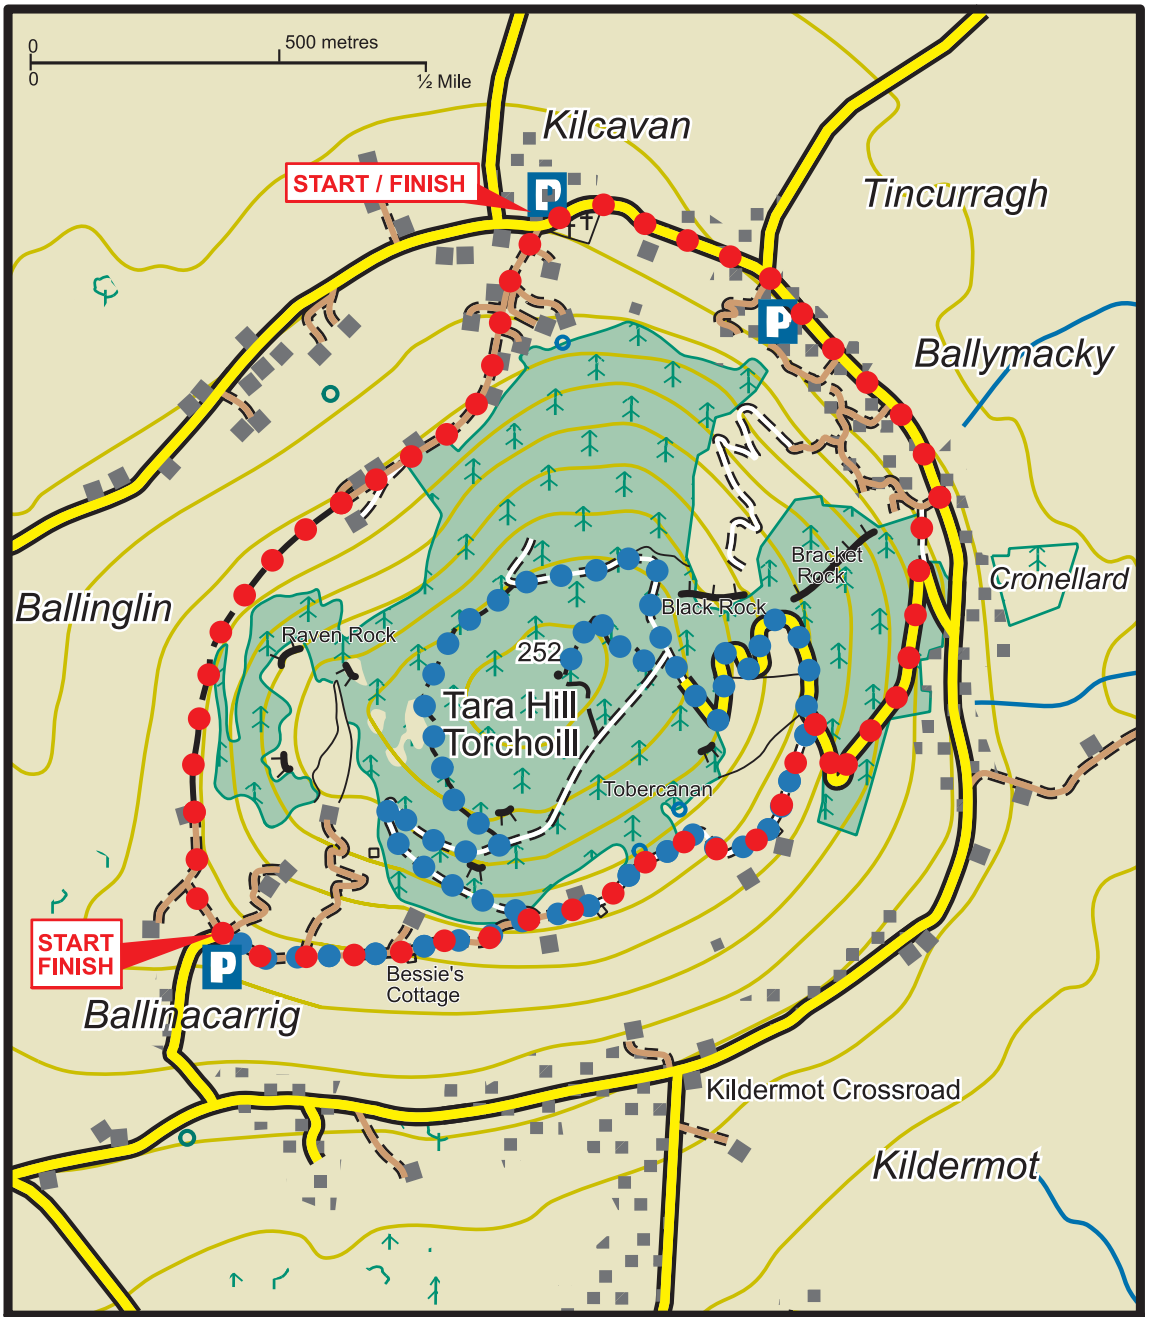

Tara Hill - Torchoill

- Príomhbhóthar / Main Road
- Mionbhóthar / Minor Road
- Bóthar Foraoise / Forest Road
- Raon / Forest Track
- Cosán / Path
- Ionad Amhairc / Viewpoint

- Carrchlós / Car Park
- Ball páirceála / Parking Spot
- Láthair Oidhreacht / Heritage Site
- Láthair Picnicí / Picnic Area
- Bia agus Deochanna / Refreshments
- Seanbhallaí / Old Walls

- Réadmhaoine Coillte / Coillte Properties
- Foraois Crann Buaircinigh / Conifer Forest
- Foraois Crann leathanduilleacha / Broadleaf Forest

- Tara Hill Loop
- Slí na n-Óg

Níor chóir go léirmhíneodh an léiriúchán ar an léarscáil de na bóithre, raonta agus cosáin taobh amuigh de réadmhaoin Coillte mar go bhfuil ceart slí tugtha. The representation on the map of roads, tracks and paths outside Coillte property should not be interpreted as conferring a right of way.