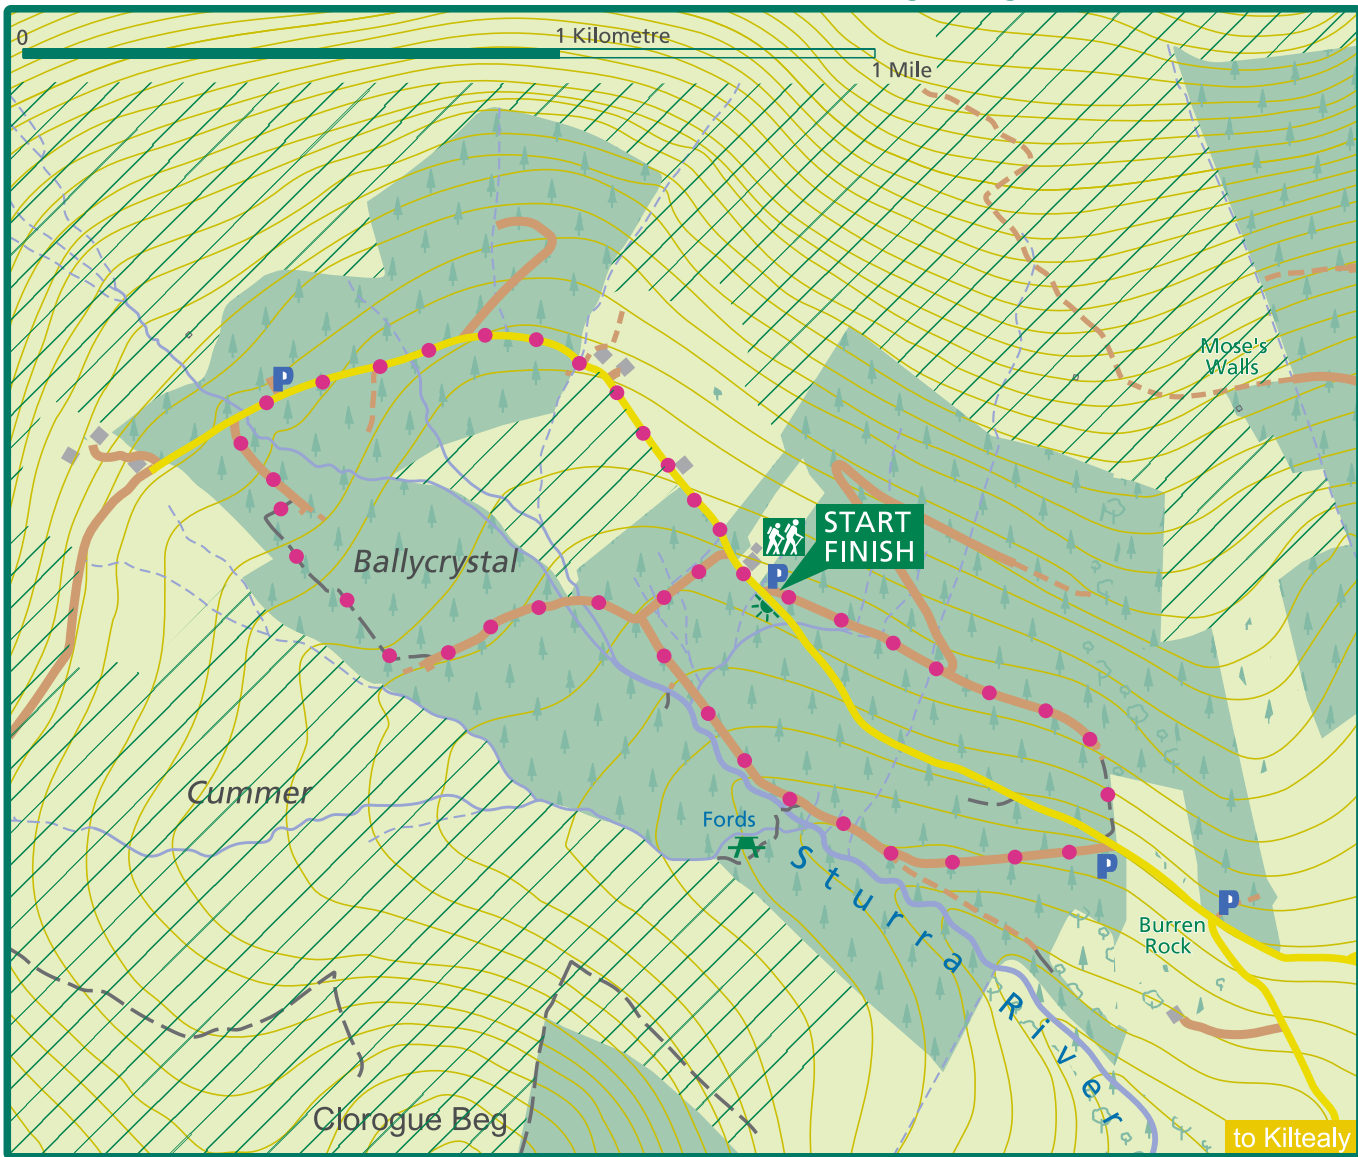

Baile Chriostail ~ Ballycrystal

-  Príomhbhóthar / Main Road
-  Mionbhóthar / Minor Road
-  Bóthar Foraoise / Forest Road
-  Raon Foraoise / Forest Track
-  Cosán / Path
-  Ionad Amhairc / Viewpoint

-  Carrchlós / Car Park
-  Tús / Trailhead
-  Láthair Oidhreachta / Heritage Site
-  Láthair Phicnicí / Picnic Area
-  Bia agus Deochanna / Refreshments

-  Réadmhaoine Coillte
-  Coillte Properties
-  Special Area of Conservation

-  Ballycrystal Trail

Níor chóir go léiríneadh an léiriúchán ar an léarscáil de na bóithre, raonta agus cosáin taobh amuigh de réadmhaoine Coillte mar go bhfuil ceart slí tugtha. The representation on the map of roads, tracks and paths outside Coillte property should not be interpreted as conferring a right of way.