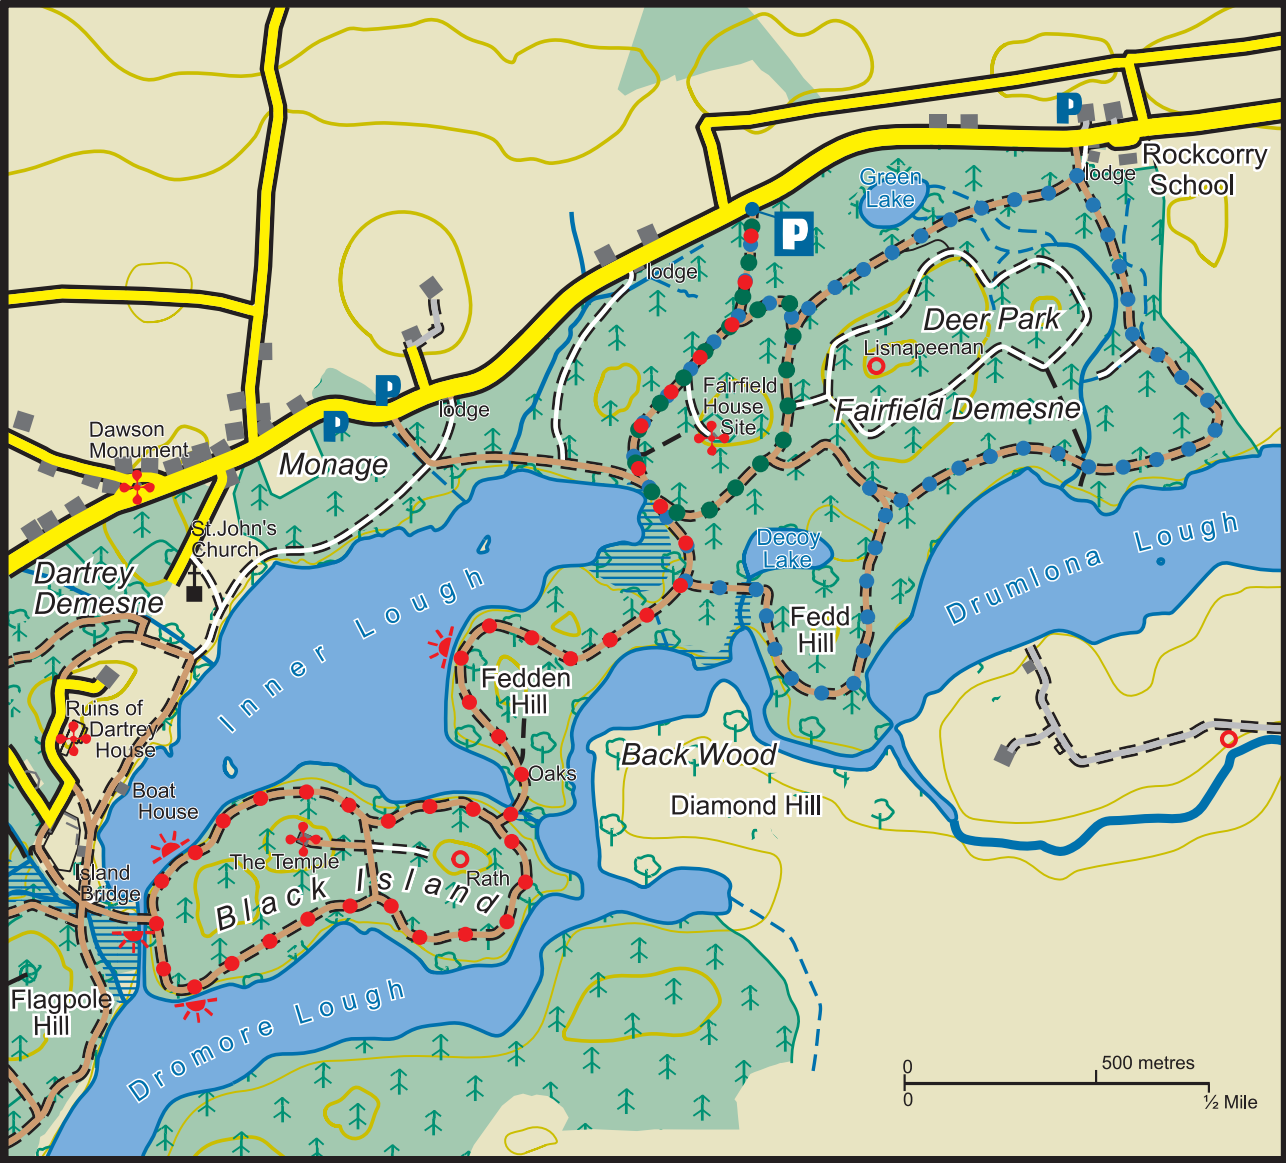

Dartraí - Dartrey

-  Príomhbhóthar / Main Road
-  Mionbhóthar / Minor Road
-  Bóthar Foraoise / Forest Road
-  Raon / Forest Track
-  Cosán / Path
-  Ionad Amhairc / Viewpoint

-  Carrchlós / Car Park
-  Ball páirceála / Parking Spot
-  Láthair Oidhreachta / Heritage Site
-  Láthair Phicnicí / Picnic Area
-  Bia agus Deochanna / Refreshments
-  Seanbhallaí / Old Walls

- Réadmhaoine Coillte / Coillte Properties
-  Foraois Crann Buaircínigh
-  Conifer Forest
-  Foraois Crann leathanduilleacha
-  Broadleaf Forest

-  **Fairfield Loop**
-  **Deer Park Loop**
-  **Temple Loop**

Níor chóir go léirmhíneodh an léiriúchán ar an léarscáil de na bóithre, raonta agus cosáin taobh amuigh de réadmhaoin Coillte mar go bhfuil ceart slí tugtha

The representation on the map of roads, tracks and paths outside Coillte property should not be interpreted as conferring a right of way.